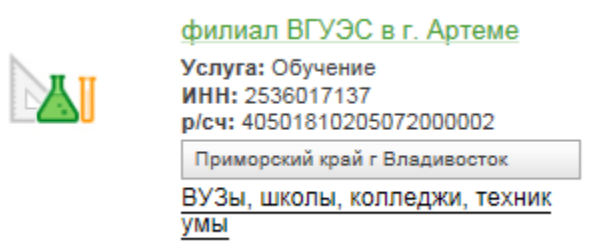

5. Введите ФИО плательщика, нажмите кнопку «**Продолжить**»

6. Введите ФИО ребенка, за которого производится оплата, назначение платежа. Поле УИН оставьте пустым. Введите ОКТМО (05705000), КБК 000000000000000000130. Введите номер документа, удостоверяющего личность, выберите гражданство

7. Введите сумму и подтвердите платеж паролем из СМС

Аналогичным образом можно оплатить услуги через **мобильное приложение Сбербанк Онлайн**